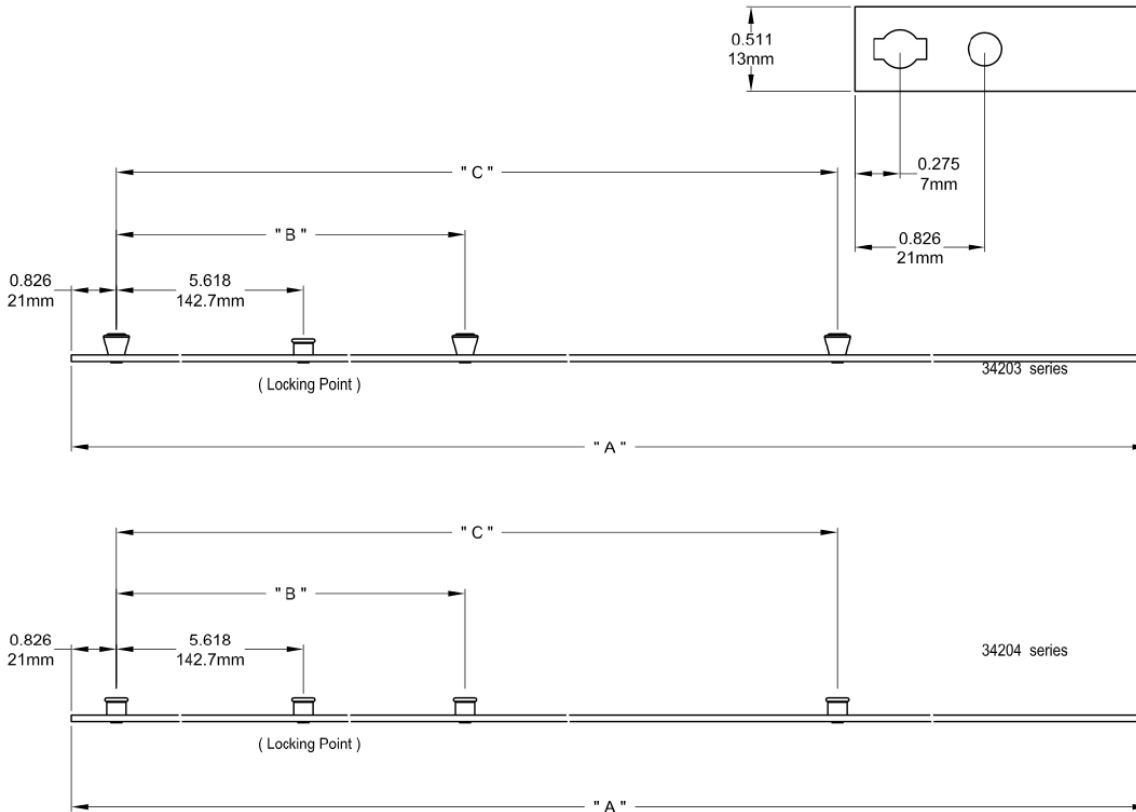

# Tie Bar 34203/34204 Series Used with Grande Multi Point Locking Handle

Window Height	P/N Corn Roller 34203		P/N Interlock Roller 34204		A	B	C
	2 Rollers	3 Rollers	2 Rollers	3 Rollers			
558.8mm [ 22" ]	34203-22-2	N/A	34204-22-2	N/A	276.9mm [ 10.9" ]	N/A	160.6mm [ 6.323" ]
17"-19.499"	34203-19-2	N/A	34204-19-2	N/A	322.6mm [ 12.7" ]	N/A	153.6mm [ 6.047" ]
19.5"-20.999"	34203-21-2	N/A	34204-20-2	N/A	378.5mm [ 14.9" ]	N/A	255.2mm [ 10.047" ]
660.4mm [ 26" ]	34203-26-2	N/A	34204-26-2	N/A	378.5mm [ 14.9" ]	N/A	262.2mm [ 10.323" ]
762.0mm [ 30" ]	34203-30-2	N/A	34204-30-2	N/A	480.1mm [ 18.9" ]	N/A	363.8mm [ 14.323" ]
863.6mm [ 34" ]	34203-34-2	34203-34-3	34204-34-2	34204-34-3	581.7mm [ 22.9" ]	245.1mm [ 9.65" ]	465.4mm [ 18.323" ]
965.2mm [ 38" ]	34203-38-2	34203-38-3	34204-38-2	34204-38-3	683.3mm [ 26.9" ]	295.9mm [ 11.65" ]	567.0mm [ 22.323" ]
1066.8mm [ 42" ]	34203-42-2	34203-42-3	34204-42-2	34204-42-3	784.9mm [ 30.9" ]	346.7mm [ 13.65" ]	668.6mm [ 26.323" ]
1168.4mm [ 46" ]	34203-46-2	34203-46-3	34204-46-2	34204-46-3	886.5mm [ 34.9" ]	397.5mm [ 15.65" ]	770.2mm [ 30.323" ]
1270.0mm [ 50" ]	34203-50-2	34203-50-3	34204-50-2	34204-50-3	988.1mm [ 38.9" ]	448.3mm [ 17.65" ]	871.8mm [ 34.323" ]
1371.6mm [ 54" ]	34203-54-2	34203-54-3	34204-54-2	34204-54-3	1089.7mm [ 42.9" ]	499.1mm [ 19.65" ]	973.4mm [ 38.323" ]
1473.2mm [ 58" ]	34203-58-2	34203-58-3	34204-58-2	34204-58-3	1191.3mm [ 46.9" ]	549.9mm [ 21.65" ]	1075.0mm [ 42.323" ]
1574.8mm [ 62" ]	34203-62-2	34203-62-3	34204-62-2	34204-62-3	1292.9mm [ 50.9" ]	600.7mm [ 23.65" ]	1176.6mm [ 46.323" ]
1676.4mm [ 66" ]	34203-66-2	34203-66-3	34204-66-2	34204-66-3	1394.5mm [ 54.9" ]	651.5mm [ 25.65" ]	1278.2mm [ 50.323" ]
1778.0mm [ 70" ]	34203-70-2	34203-70-3	34204-70-2	34204-70-3	1496.1mm [ 58.9" ]	702.3mm [ 27.65" ]	1379.8mm [ 54.323" ]