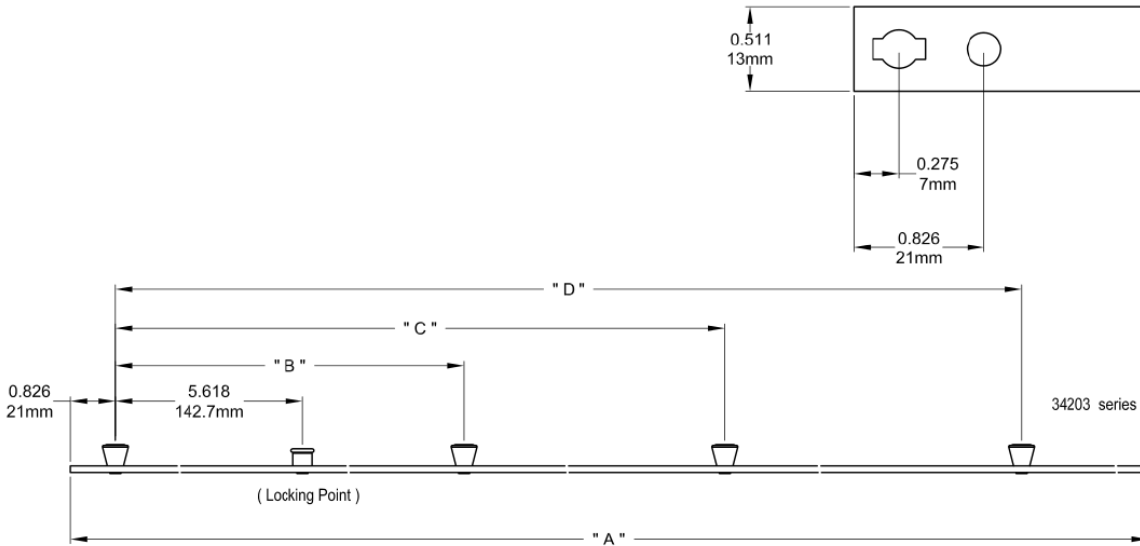

# Tie Bar 34203/34204 Series Used with Grande Multi Point Locking Handle

Window Height	P/N Corn Roller 34203		P/N Interlock Roller 34204		A	B	C
	2 Rollers	3 Rollers	2 Rollers	3 Rollers			
558.8mm [ 22" ]	34203-22-2	N/A	34204-22-2	N/A	276.9mm [ 10.9" ]	N/A	160.6mm [ 6.323" ]
17"-19.499"	34203-19-2	N/A	34204-19-2	N/A	322.6mm [ 12.7" ]	N/A	153.6mm [ 6.047" ]
19.5"-20.999"	34203-21-2	N/A	34204-20-2	N/A	378.5mm [ 14.9" ]	N/A	255.2mm [ 10.047" ]
660.4mm [ 26" ]	34203-26-2	N/A	34204-26-2	N/A	378.5mm [ 14.9" ]	N/A	262.2mm [ 10.323" ]
762.0mm [ 30" ]	34203-30-2	N/A	34204-30-2	N/A	480.1mm [ 18.9" ]	N/A	363.8mm [ 14.323" ]
863.6mm [ 34" ]	34203-34-2	34203-34-3	34204-34-2	34204-34-3	581.7mm [ 22.9" ]	245.1mm [ 9.65" ]	465.4mm [ 18.323" ]
965.2mm [ 38" ]	34203-38-2	34203-38-3	34204-38-2	34204-38-3	683.3mm [ 26.9" ]	295.9mm [ 11.65" ]	567.0mm [ 22.323" ]
1066.8mm [ 42" ]	34203-42-2	34203-42-3	34204-42-2	34204-42-3	784.9mm [ 30.9" ]	346.7mm [ 13.65" ]	668.6mm [ 26.323" ]
1168.4mm [ 46" ]	34203-46-2	34203-46-3	34204-46-2	34204-46-3	886.5mm [ 34.9" ]	397.5mm [ 15.65" ]	770.2mm [ 30.323" ]
1270.0mm [ 50" ]	34203-50-2	34203-50-3	34204-50-2	34204-50-3	988.1mm [ 38.9" ]	448.3mm [ 17.65" ]	871.8mm [ 34.323" ]
1371.6mm [ 54" ]	34203-54-2	34203-54-3	34204-54-2	34204-54-3	1089.7mm [ 42.9" ]	499.1mm [ 19.65" ]	973.4mm [ 38.323" ]
1473.2mm [ 58" ]	34203-58-2	34203-58-3	34204-58-2	34204-58-3	1191.3mm [ 46.9" ]	549.9mm [ 21.65" ]	1075.0mm [ 42.323" ]
1574.8mm [ 62" ]	34203-62-2	34203-62-3	34204-62-2	34204-62-3	1292.9mm [ 50.9" ]	600.7mm [ 23.65" ]	1176.6mm [ 46.323" ]
1676.4mm [ 66" ]	34203-66-2	34203-66-3	34204-66-2	34204-66-3	1394.5mm [ 54.9" ]	651.5mm [ 25.65" ]	1278.2mm [ 50.323" ]
1778.0mm [ 70" ]	34203-70-2	34203-70-3	34204-70-2	34204-70-3	1496.1mm [ 58.9" ]	702.3mm [ 27.65" ]	1379.8mm [ 54.323" ]