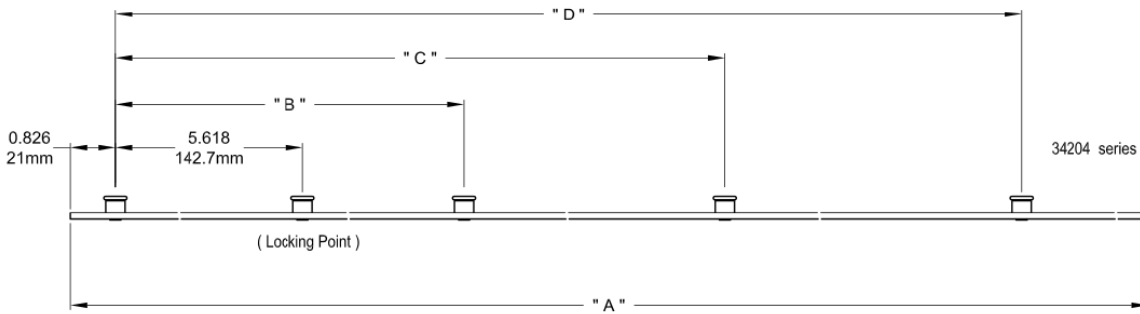

# Tie Bar 34203/34204 Series Used with Grande Multi Point Locking Handle

Window Height	P/N Corn Roller 34203		P/N Interlock Roller 34204		A	B	C
	2 Rollers	3 Rollers	2 Rollers	3 Rollers			
558.8mm [ 22" ]	34203-22-2	N/A	34204-22-2	N/A	276.9mm [ 10.9" ]	N/A	160.6mm [ 6.323" ]
17"-19.499"	34203-19-2	N/A	34204-19-2	N/A	322.6mm [ 12.7" ]	N/A	153.6mm [ 6.047" ]
19.5"-20.999"	34203-21-2	N/A	34204-20-2	N/A	378.5mm [ 14.9" ]	N/A	255.2mm [ 10.047" ]
660.4mm [ 26" ]	34203-26-2	N/A	34204-26-2	N/A	378.5mm [ 14.9" ]	N/A	262.2mm [ 10.323" ]
762.0mm [ 30" ]	34203-30-2	N/A	34204-30-2	N/A	480.1mm [ 18.9" ]	N/A	363.8mm [ 14.323" ]
863.6mm [ 34" ]	34203-34-2	34203-34-3	34204-34-2	34204-34-3	581.7mm [ 22.9" ]	245.1mm [ 9.65" ]	465.4mm [ 18.323" ]
965.2mm [ 38" ]	34203-38-2	34203-38-3	34204-38-2	34204-38-3	683.3mm [ 26.9" ]	295.9mm [ 11.65" ]	567.0mm [ 22.323" ]
1066.8mm [ 42" ]	34203-42-2	34203-42-3	34204-42-2	34204-42-3	784.9mm [ 30.9" ]	346.7mm [ 13.65" ]	668.6mm [ 26.323" ]
1168.4mm [ 46" ]	34203-46-2	34203-46-3	34204-46-2	34204-46-3	886.5mm [ 34.9" ]	397.5mm [ 15.65" ]	770.2mm [ 30.323" ]
1270.0mm [ 50" ]	34203-50-2	34203-50-3	34204-50-2	34204-50-3	988.1mm [ 38.9" ]	448.3mm [ 17.65" ]	871.8mm [ 34.323" ]
1371.6mm [ 54" ]	34203-54-2	34203-54-3	34204-54-2	34204-54-3	1089.7mm [ 42.9" ]	499.1mm [ 19.65" ]	973.4mm [ 38.323" ]
1473.2mm [ 58" ]	34203-58-2	34203-58-3	34204-58-2	34204-58-3	1191.3mm [ 46.9" ]	549.9mm [ 21.65" ]	1075.0mm [ 42.323" ]
1574.8mm [ 62" ]	34203-62-2	34203-62-3	34204-62-2	34204-62-3	1292.9mm [ 50.9" ]	600.7mm [ 23.65" ]	1176.6mm [ 46.323" ]
1676.4mm [ 66" ]	34203-66-2	34203-66-3	34204-66-2	34204-66-3	1394.5mm [ 54.9" ]	651.5mm [ 25.65" ]	1278.2mm [ 50.323" ]
1778.0mm [ 70" ]	34203-70-2	34203-70-3	34204-70-2	34204-70-3	1496.1mm [ 58.9" ]	702.3mm [ 27.65" ]	1379.8mm [ 54.323" ]