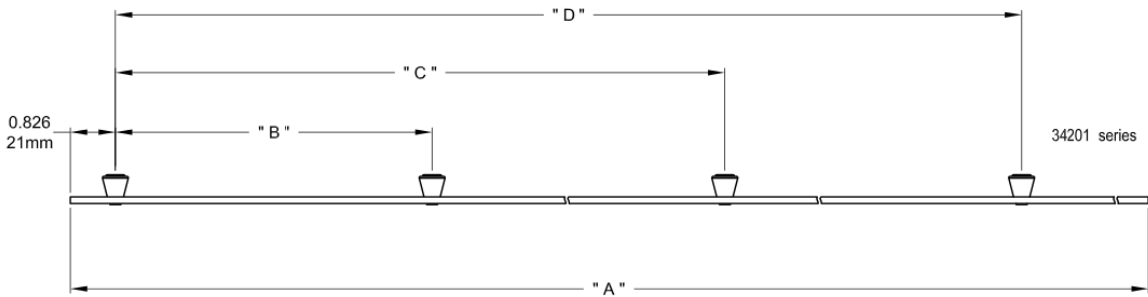

Tie Bar 34201/34202 Series Used with Regular Multi Point Locking Handle

Window Height	P/N Corn Roller 34201		P/N Interlock Roller 34202		A	B	C
	2 Rollers	3 Rollers	2 Rollers	3 Rollers			
558.8mm [22"]	34201-22-2	N / A	34202-22-2	N / A	276.9mm [10.9"]	N / A	160.6mm [6.323"]
17"-19.499"	34201-19-2	N / A	34202-19-2	N / A	322.6mm [12.7"]	N / A	153.6mm [6.047"]
19.5"-20.999"	34201-21-2	N / A	34202-21-2	N / A	378.5mm [14.9"]	N / A	255.2mm [10.047"]
660.4mm [26"]	34201-26-2	N / A	34202-26-2	N / A	378.5mm [14.9"]	N / A	262.2mm [10.323"]
762.0mm [30"]	34201-30-2	N / A	34202-30-2	N / A	480.1mm [18.9"]	N / A	363.8mm [14.323"]
863.6mm [34"]	34201-34-2	34201-34-3	34202-34-2	34202-34-3	581.7mm [22.9"]	245.1mm [9.65"]	465.4mm [18.323"]
965.2mm [38"]	34201-38-2	34201-38-3	34202-38-2	34202-38-3	683.3mm [26.9"]	295.9mm [11.65"]	567.0mm [22.323"]
1066.8mm [42"]	34201-42-2	34201-42-3	34202-42-2	34202-42-3	784.9mm [30.9"]	346.7mm [13.65"]	668.6mm [26.323"]
1168.4mm [46"]	34201-46-2	34201-46-3	34202-46-2	34202-46-3	886.5mm [34.9"]	397.5mm [15.65"]	770.2mm [30.323"]
1270.0mm [50"]	34201-50-2	34201-50-3	34202-50-2	34202-50-3	988.1mm [38.9"]	448.3mm [17.65"]	871.8mm [34.323"]
1371.6mm [54"]	34201-54-2	34201-54-3	34202-54-2	34202-54-3	1089.7mm [42.9"]	499.1mm [19.65"]	973.4mm [38.323"]
1473.2mm [58"]	34201-58-2	34201-58-3	34202-58-2	34202-58-3	1191.3mm [46.9"]	549.9mm [21.65"]	1075.0mm [42.323"]
1574.8mm [62"]	34201-62-2	34201-62-3	34202-62-2	34202-62-3	1292.9mm [50.9"]	600.7mm [23.65"]	1176.6mm [46.323"]
1676.4mm [66"]	34201-66-2	34201-66-3	34202-66-2	34202-66-3	1394.5mm [54.9"]	651.5mm [25.65"]	1278.2mm [50.323"]
1778.0mm [70"]	34201-70-2	34201-70-3	34202-70-2	34202-70-3	1496.1mm [58.9"]	702.3mm [27.65"]	1379.8mm [54.323"]