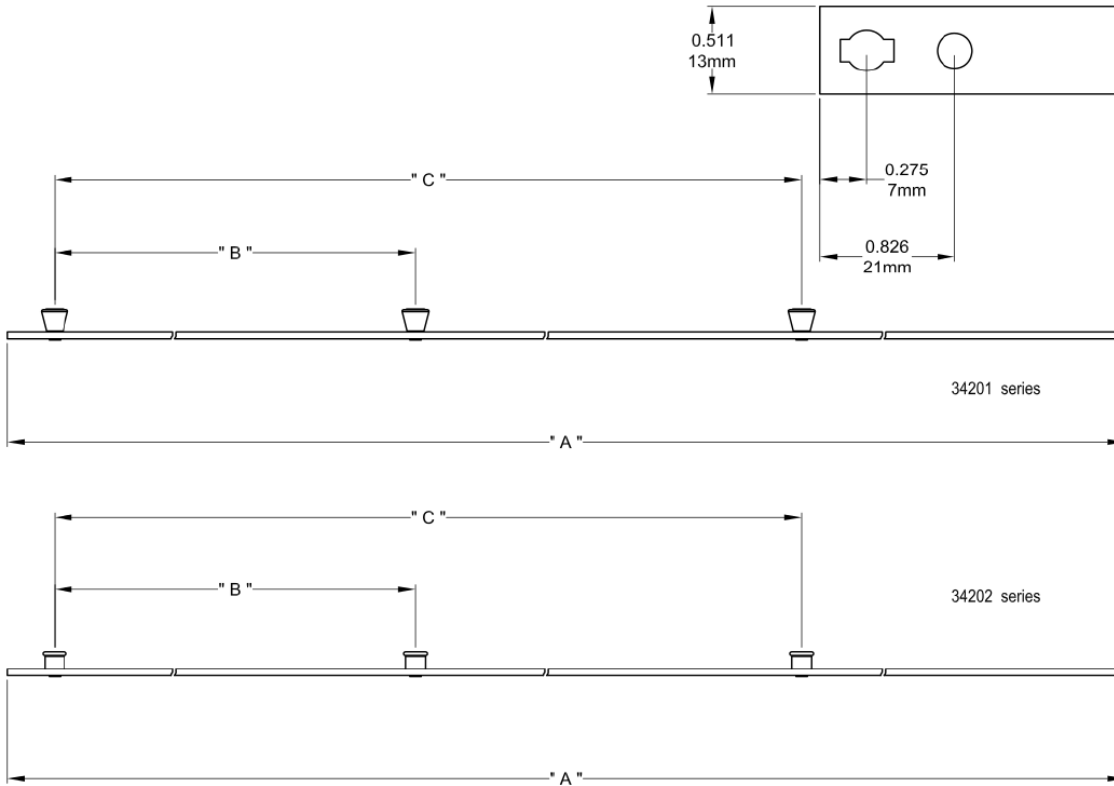

Tie Bar 34201/34202 Series Used with Regular Multi Point Locking Handle

Window Height	P/N Corn Roller 34201		P/N Interlock Roller 34202		A	B	C
	2 Rollers	3 Rollers	2 Rollers	3 Rollers			
558.8mm [22"]	34201-22-2	N / A	34202-22-2	N / A	276.9mm [10.9"]	N / A	160.6mm [6.323"]
17"-19.499"	34201-19-2	N / A	34202-19-2	N / A	322.6mm [12.7"]	N / A	153.6mm [6.047"]
19.5"-20.999"	34201-21-2	N / A	34202-21-2	N / A	378.5mm [14.9"]	N / A	255.2mm [10.047"]
660.4mm [26"]	34201-26-2	N / A	34202-26-2	N / A	378.5mm [14.9"]	N / A	262.2mm [10.323"]
762.0mm [30"]	34201-30-2	N / A	34202-30-2	N / A	480.1mm [18.9"]	N / A	363.8mm [14.323"]
863.6mm [34"]	34201-34-2	34201-34-3	34202-34-2	34202-34-3	581.7mm [22.9"]	245.1mm [9.65"]	465.4mm [18.323"]
965.2mm [38"]	34201-38-2	34201-38-3	34202-38-2	34202-38-3	683.3mm [26.9"]	295.9mm [11.65"]	567.0mm [22.323"]
1066.8mm [42"]	34201-42-2	34201-42-3	34202-42-2	34202-42-3	784.9mm [30.9"]	346.7mm [13.65"]	668.6mm [26.323"]
1168.4mm [46"]	34201-46-2	34201-46-3	34202-46-2	34202-46-3	886.5mm [34.9"]	397.5mm [15.65"]	770.2mm [30.323"]
1270.0mm [50"]	34201-50-2	34201-50-3	34202-50-2	34202-50-3	988.1mm [38.9"]	448.3mm [17.65"]	871.8mm [34.323"]
1371.6mm [54"]	34201-54-2	34201-54-3	34202-54-2	34202-54-3	1089.7mm [42.9"]	499.1mm [19.65"]	973.4mm [38.323"]
1473.2mm [58"]	34201-58-2	34201-58-3	34202-58-2	34202-58-3	1191.3mm [46.9"]	549.9mm [21.65"]	1075.0mm [42.323"]
1574.8mm [62"]	34201-62-2	34201-62-3	34202-62-2	34202-62-3	1292.9mm [50.9"]	600.7mm [23.65"]	1176.6mm [46.323"]
1676.4mm [66"]	34201-66-2	34201-66-3	34202-66-2	34202-66-3	1394.5mm [54.9"]	651.5mm [25.65"]	1278.2mm [50.323"]
1778.0mm [70"]	34201-70-2	34201-70-3	34202-70-2	34202-70-3	1496.1mm [58.9"]	702.3mm [27.65"]	1379.8mm [54.323"]