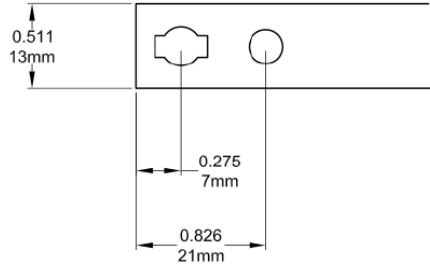

Tie Bar 34201/34202 Series Used with Regular Multi Point Locking Handle

Window Height	P/N Corn Roller 34201		P/N Interlock Roller 34202		A	B	C
	2 Rollers	3 Rollers	2 Rollers	3 Rollers			
558.8mm [22"]	34201-22-2	N / A	34202-22-2	N / A	276.9mm [10.9"]	N / A	160.6mm [6.323"]
17"-19.499"	34201-19-2	N / A	34202-19-2	N / A	322.6mm [12.7"]	N / A	153.6mm [6.047"]
19.5"-20.999"	34201-21-2	N / A	34202-21-2	N / A	378.5mm [14.9"]	N / A	255.2mm [10.047"]
660.4mm [26"]	34201-26-2	N / A	34202-26-2	N / A	378.5mm [14.9"]	N / A	262.2mm [10.323"]
762.0mm [30"]	34201-30-2	N / A	34202-30-2	N / A	480.1mm [18.9"]	N / A	363.8mm [14.323"]
863.6mm [34"]	34201-34-2	34201-34-3	34202-34-2	34202-34-3	581.7mm [22.9"]	245.1mm [9.65"]	465.4mm [18.323"]
965.2mm [38"]	34201-38-2	34201-38-3	34202-38-2	34202-38-3	683.3mm [26.9"]	295.9mm [11.65"]	567.0mm [22.323"]
1066.8mm [42"]	34201-42-2	34201-42-3	34202-42-2	34202-42-3	784.9mm [30.9"]	346.7mm [13.65"]	668.6mm [26.323"]
1168.4mm [46"]	34201-46-2	34201-46-3	34202-46-2	34202-46-3	886.5mm [34.9"]	397.5mm [15.65"]	770.2mm [30.323"]
1270.0mm [50"]	34201-50-2	34201-50-3	34202-50-2	34202-50-3	988.1mm [38.9"]	448.3mm [17.65"]	871.8mm [34.323"]
1371.6mm [54"]	34201-54-2	34201-54-3	34202-54-2	34202-54-3	1089.7mm [42.9"]	499.1mm [19.65"]	973.4mm [38.323"]
1473.2mm [58"]	34201-58-2	34201-58-3	34202-58-2	34202-58-3	1191.3mm [46.9"]	549.9mm [21.65"]	1075.0mm [42.323"]
1574.8mm [62"]	34201-62-2	34201-62-3	34202-62-2	34202-62-3	1292.9mm [50.9"]	600.7mm [23.65"]	1176.6mm [46.323"]
1676.4mm [66"]	34201-66-2	34201-66-3	34202-66-2	34202-66-3	1394.5mm [54.9"]	651.5mm [25.65"]	1278.2mm [50.323"]
1778.0mm [70"]	34201-70-2	34201-70-3	34202-70-2	34202-70-3	1496.1mm [58.9"]	702.3mm [27.65"]	1379.8mm [54.323"]