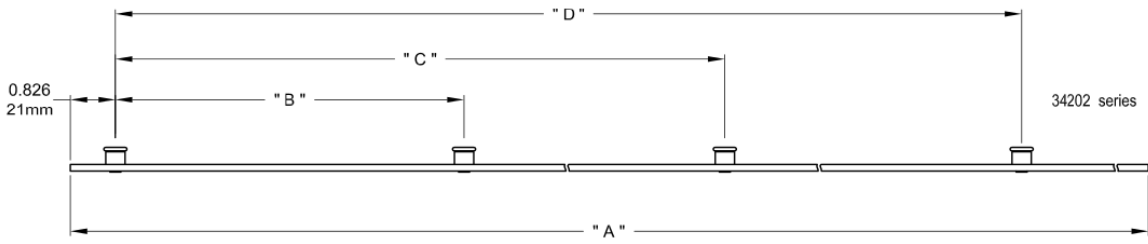

Tie Bar 34201/34202 Series Used with Regular Multi Point Locking Handle

Window Height	P/N Corn Roller 34201		P/N Interlock Roller 34202		A	B	C
	2 Rollers	3 Rollers	2 Rollers	3 Rollers			
558.8mm [22"]	34201-22-2	N / A	34202-22-2	N / A	276.9mm [10.9"]	N / A	160.6mm [6.323"]
17"-19.499"	34201-19-2	N / A	34202-19-2	N / A	322.6mm [12.7"]	N / A	153.6mm [6.047"]
19.5"-20.999"	34201-21-2	N / A	34202-21-2	N / A	378.5mm [14.9"]	N / A	255.2mm [10.047"]
660.4mm [26"]	34201-26-2	N / A	34202-26-2	N / A	378.5mm [14.9"]	N / A	262.2mm [10.323"]
762.0mm [30"]	34201-30-2	N / A	34202-30-2	N / A	480.1mm [18.9"]	N / A	363.8mm [14.323"]
863.6mm [34"]	34201-34-2	34201-34-3	34202-34-2	34202-34-3	581.7mm [22.9"]	245.1mm [9.65"]	465.4mm [18.323"]
965.2mm [38"]	34201-38-2	34201-38-3	34202-38-2	34202-38-3	683.3mm [26.9"]	295.9mm [11.65"]	567.0mm [22.323"]
1066.8mm [42"]	34201-42-2	34201-42-3	34202-42-2	34202-42-3	784.9mm [30.9"]	346.7mm [13.65"]	668.6mm [26.323"]
1168.4mm [46"]	34201-46-2	34201-46-3	34202-46-2	34202-46-3	886.5mm [34.9"]	397.5mm [15.65"]	770.2mm [30.323"]
1270.0mm [50"]	34201-50-2	34201-50-3	34202-50-2	34202-50-3	988.1mm [38.9"]	448.3mm [17.65"]	871.8mm [34.323"]
1371.6mm [54"]	34201-54-2	34201-54-3	34202-54-2	34202-54-3	1089.7mm [42.9"]	499.1mm [19.65"]	973.4mm [38.323"]
1473.2mm [58"]	34201-58-2	34201-58-3	34202-58-2	34202-58-3	1191.3mm [46.9"]	549.9mm [21.65"]	1075.0mm [42.323"]
1574.8mm [62"]	34201-62-2	34201-62-3	34202-62-2	34202-62-3	1292.9mm [50.9"]	600.7mm [23.65"]	1176.6mm [46.323"]
1676.4mm [66"]	34201-66-2	34201-66-3	34202-66-2	34202-66-3	1394.5mm [54.9"]	651.5mm [25.65"]	1278.2mm [50.323"]
1778.0mm [70"]	34201-70-2	34201-70-3	34202-70-2	34202-70-3	1496.1mm [58.9"]	702.3mm [27.65"]	1379.8mm [54.323"]